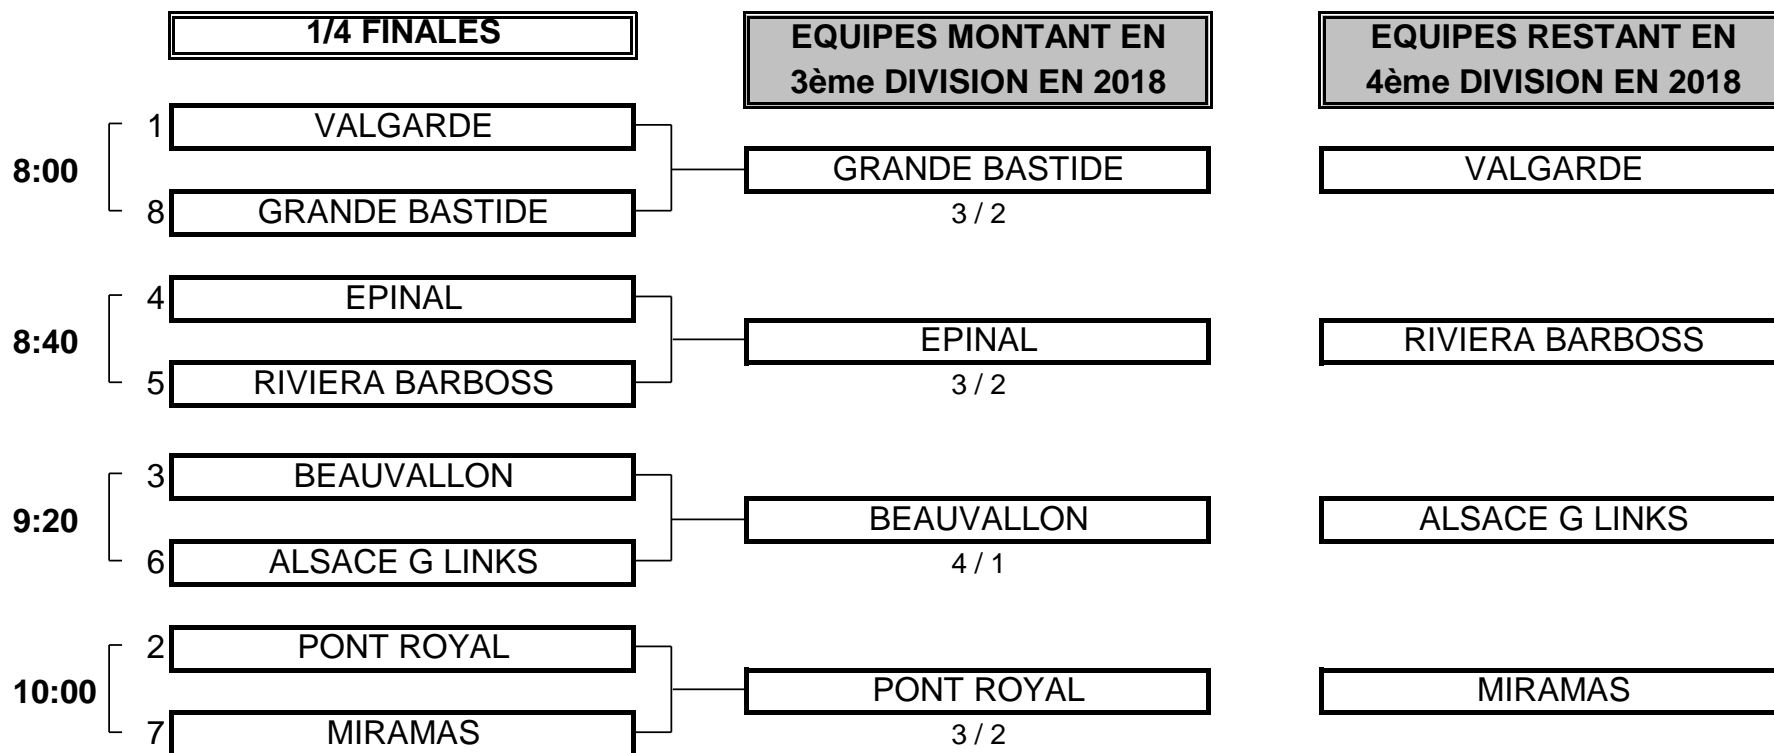

PHASE FINALE MATCH PLAY