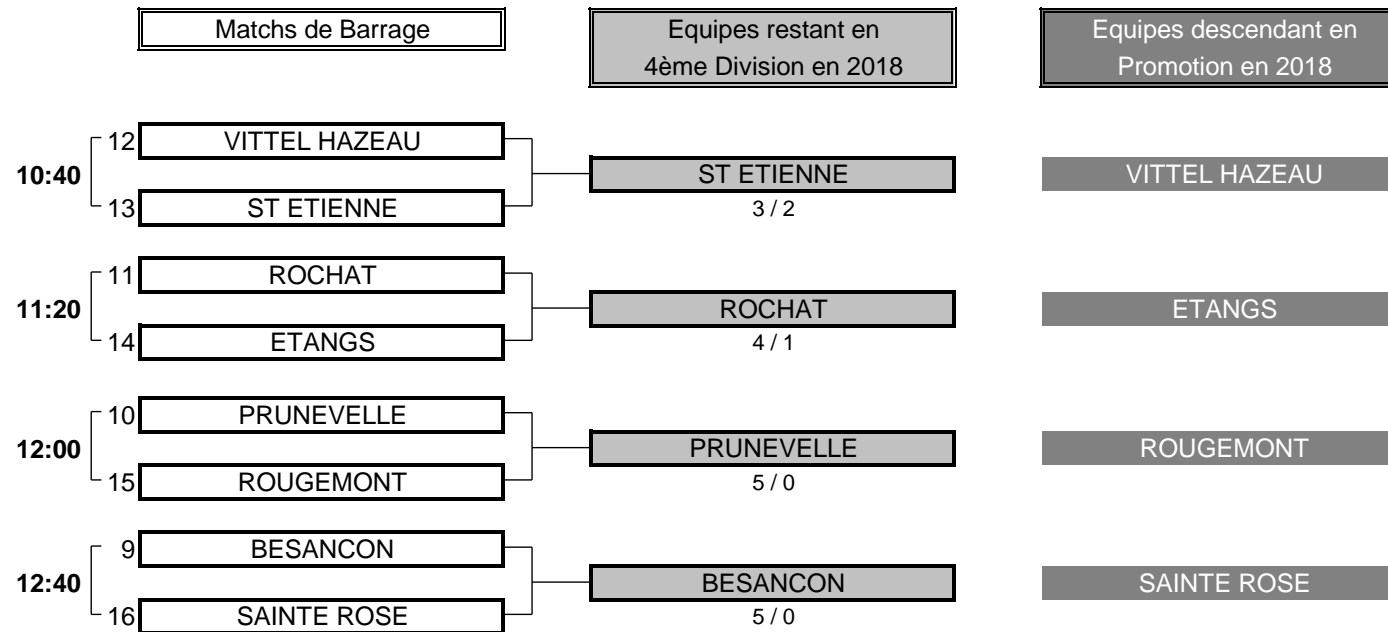

CHAMPIONNAT DE FRANCE PAR EQUIPES SENIORS 2017

4ème DIVISION "D" MESSIEURS

Du 15 au 17 Septembre - Golf du Clou

BARRAGES